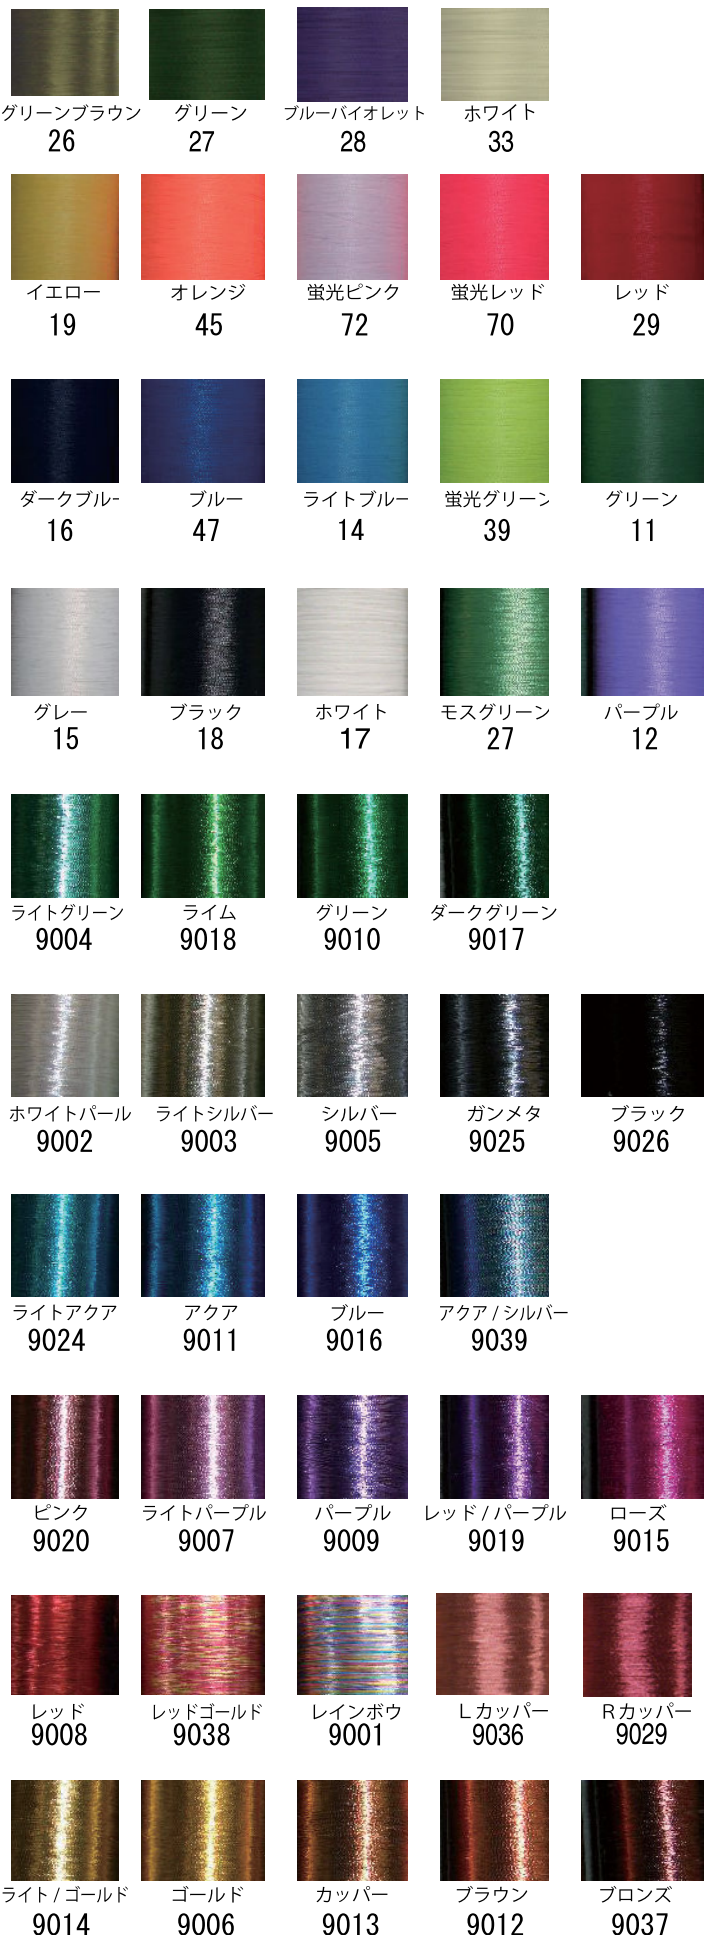

スレッドカラー見本

スレッド太さ
HT - A / D

スレッド太さ
HTB - D

ZENITH

<http://www.zenith-dream.jp/>

株式会社 **ゼニス**

〒750-1136
山口県下関市小月小島 2-4-30
FAX08 3-282-9165
TEL083-282-8547